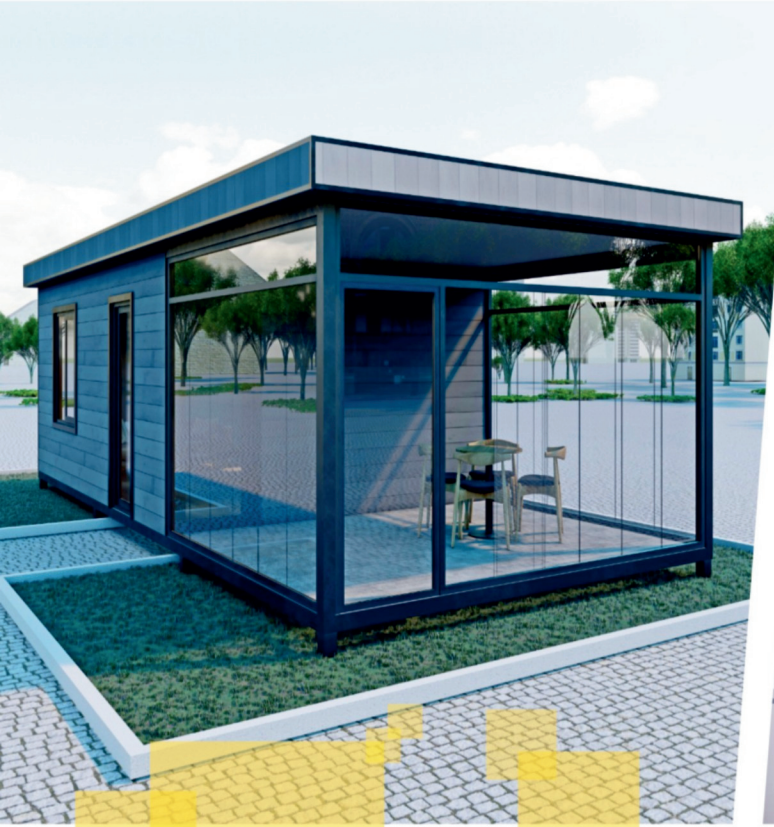

LONG HOUSE

43 m² Verandalı Giyotin Camlı Yaşam Alanı

43 m² Living Area with Veranda
- Guillotine Glass (462 Sq Ft)

- Klima Takılabilir
- İzolasyonlu
- Kaliteli Malzeme
- PVC ve Giyotin Camlı

- Air Conditioner Can be Installed
- Insulated
- Quality Material
- with PVC and Guillotine Glass

Taksi Durağı

Taxi Station

- Tuvaletli
- Çardaklı
- PVC Camlı
- Güneş Enerjisi Takılabilir
- Klima Takılabilir

- with Toilet
- with Pergola
- with PVC Glass
- Solar Energy Pluggable
- Air Conditioner Can be Installed